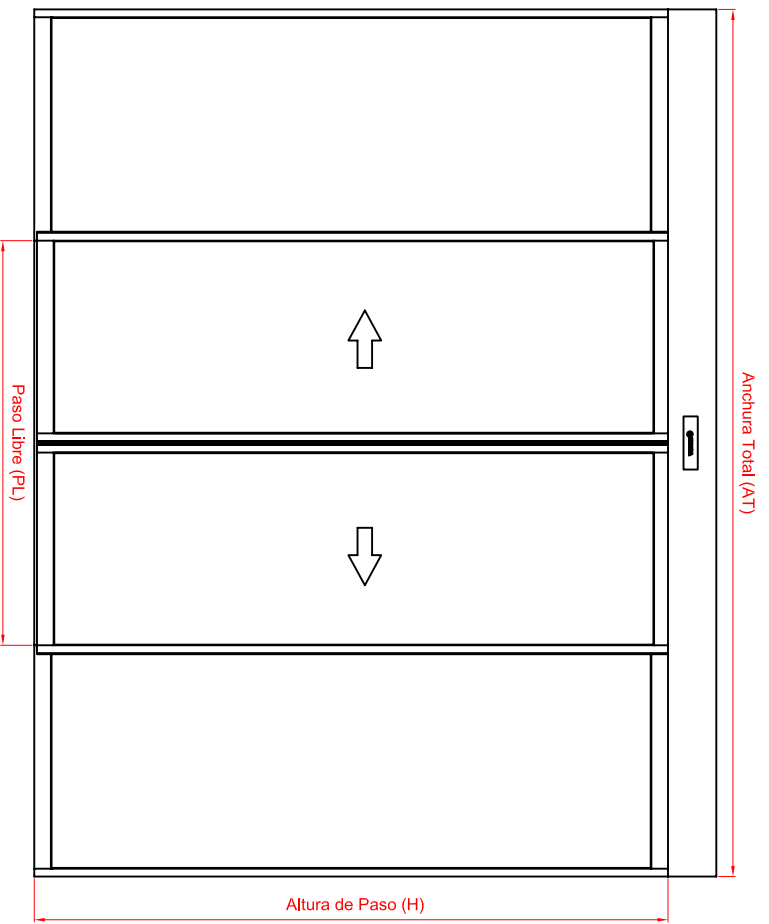

**Alzado**  
Escala: 1/30

**Sección Vertical**  
Escala: 1/5

Fijación con Perfil Autoportante Ereka

Fijación con UPN 160

**Sección Horizontal**  
Escala: 1/5

**Sección**  
Escala: 1/2

DENOMINACION  
PERFILERIA SLIM20 2+2 GLOBAL\_3 SYSTEM