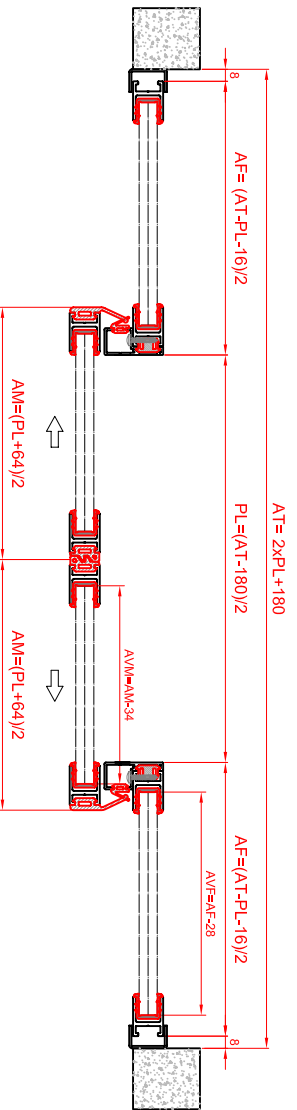

**Alzado**  
Escala: 1/30

**Sección Vertical**  
Escala: 1/5

Fijación con Perfil Autoportante Ereka

Fijación con UPN 160

**Sección Horizontal**  
Escala: 1/5

**Sección**  
Escala: 1/2

DENOMINACION  
PERFILERIA SLIM20 2+2 GLOBAL\_3 SYSTEM

A4