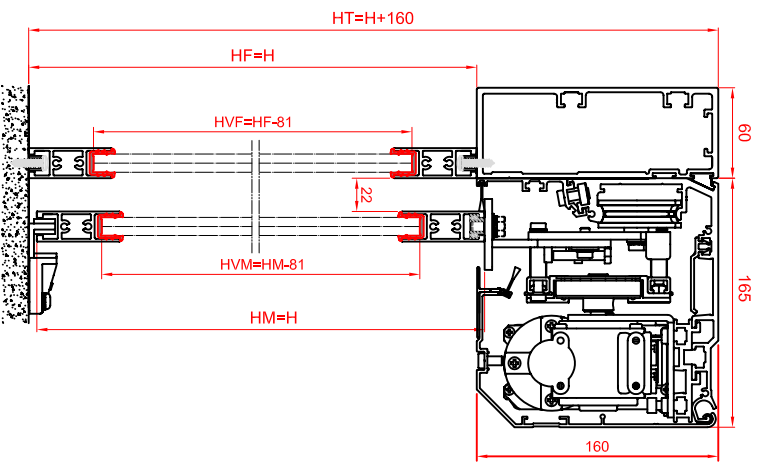

**Alzado**  
Escala: 1/30

**Sección Vertical**  
Escala: 1/5

Fijación con Perfil Autoportante Ereka

Fijación con UPN 160

**Sección Horizontal**  
Escala: 1/5

**Sección**  
Escala: 1/2

DENOMINACION  
PERFILERIA SLIM20 2+2 GLOBAL\_3 SYSTEM