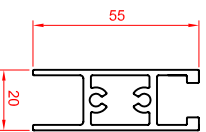

**Alzado**  
Escala: 1/30

**Sección Vertical**  
Escala: 1/5

Fijación con Perfil Autoportante Ereka

Fijación con UPN 160

**Sección Horizontal**  
Escala: 1/5

**Sección**  
Escala: 1/2

DENOMINACION  
PERFILERIA SLIM20 2+2 GLOBAL\_3 SYSTEM