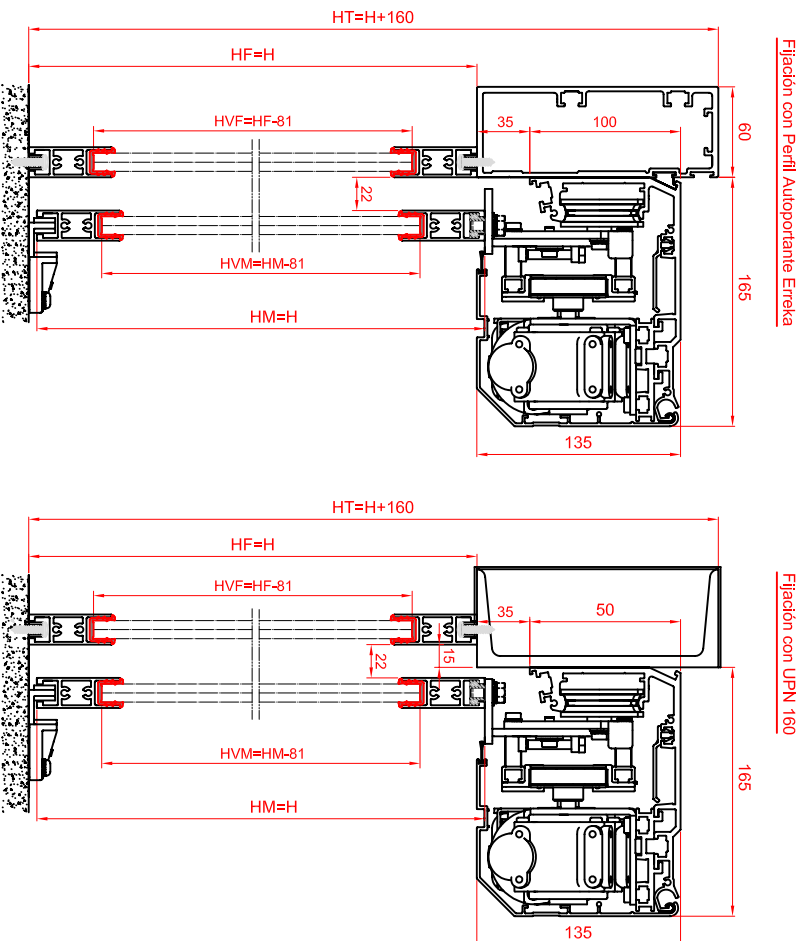

Alzado
Escala: 1/30

Sección Vertical
Escala: 1/5

Sección Horizontal
Escala: 1/5

Sección
Escala: 1/2

DENOMINACION
PERFILERIA SLIM20 2+2 ERTAN_3 SYSTEM

A4