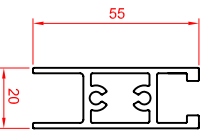

Fijación con Perfil Autoportante Ereka

Fijación con UPN 160

Sección Horizontal

Escala: 1/5

Sección
Escala: 1/2

DENOMINACION	A4
PERFILERIA SLIM20 1+1 ERTAN_3 SYSTEM	