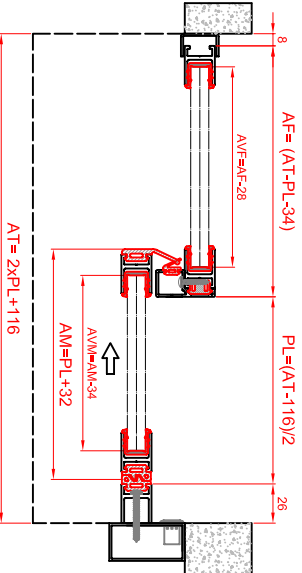

Fijación con Perfil Autoportante Ereka

Fijación con UPN 160

Sección Horizontal

Escala: 1/5

Sección
Escala: 1/2

DENOMINACION	A4
PERFILERIA SLIM20 1+1 ERTAN_3 SYSTEM	