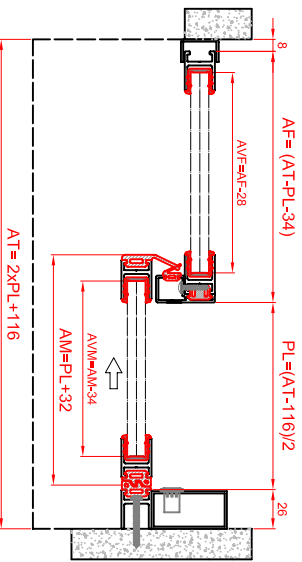

Fijación con Perfil Autoportante Ereka

Fijación con UPN 160

Sección Horizontal

Escala: 1/5

Sección
Escala: 1/2

DENOMINACION	A4
PERFILERIA SLIM20 1+1 ERTAN_3 SYSTEM	