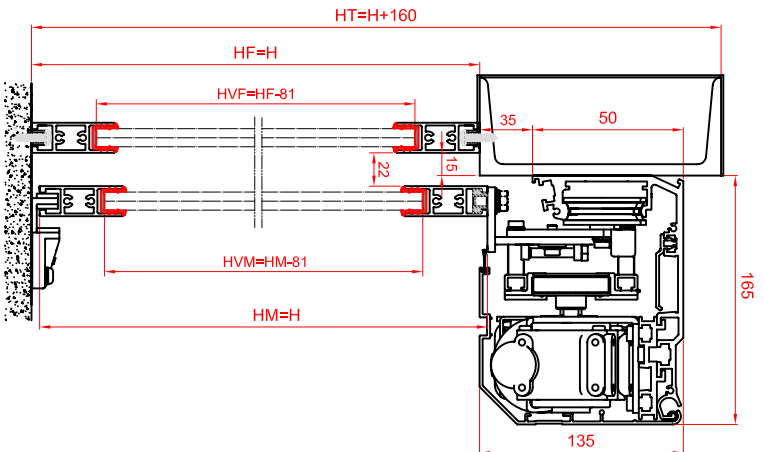

Fijación con Perfil Autoportante Ereka

Fijación con UPN 160

Sección Horizontal

Escala: 1/5

Sección
Escala: 1/2

DENOMINACION	A4
PERFILERIA SLIM20 1+1 ERTAN_3 SYSTEM	